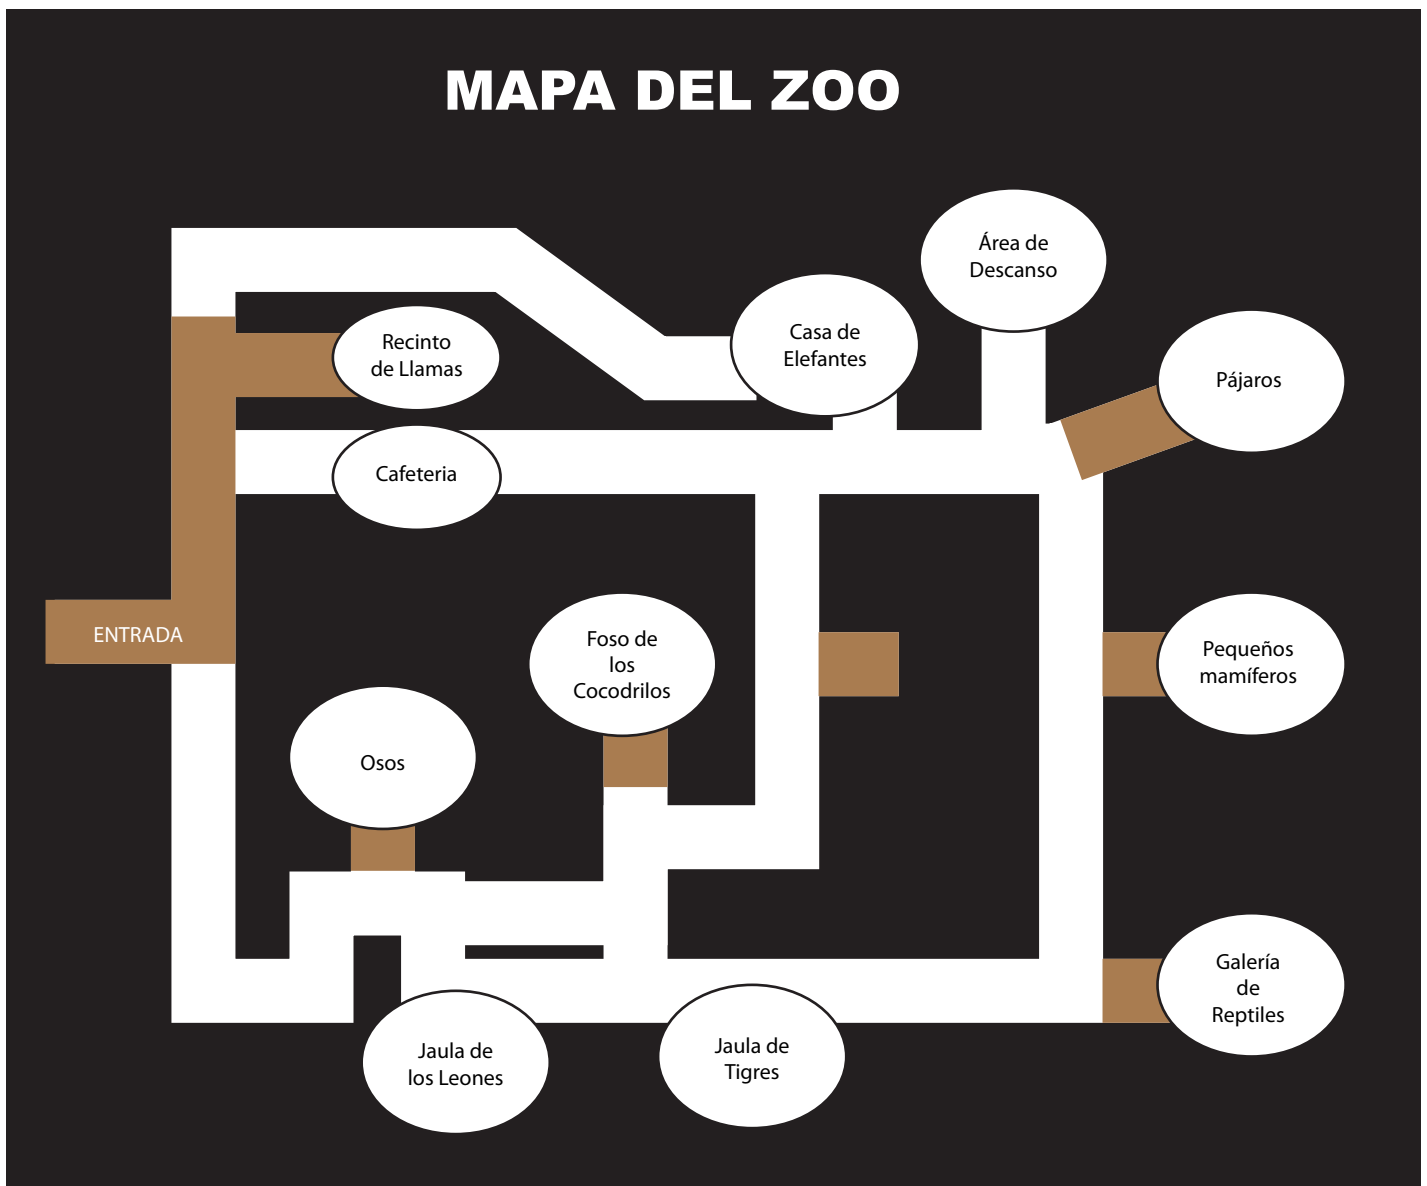

Test del Mapa del Zoo

Versión 1

Reglas

Imagina que vas a visitar el zoológico. Tu tarea consiste en planear la ruta para ver los siguientes puntos, pero no necesariamente en este orden:

- -Casa de los Elefantes
- -Jaula de los Leones
- -Recinto de las Llamas
- -Cafetería
- -Osos
- -Pájaros

Cuando planees la ruta debes tener en cuenta las siguientes normas:

- -Comienza en la entrada y termina en el Área de descanso.
- -Puedes usar los caminos sombreados todas las veces que quieras, pero los que están sin sombras sólo pueden usarse una vez.
- -Sólo puedes dar un paseo en camello.

El ejercicio debe ser grabado en video con tu móvil mientras lo haces.

IMPORTANTE: Cuando hayas realizado el ejercicio grabándote con el móvil e identificándote, deberás enviar por Whatsapp al +34 626 636 380 dicha grabación